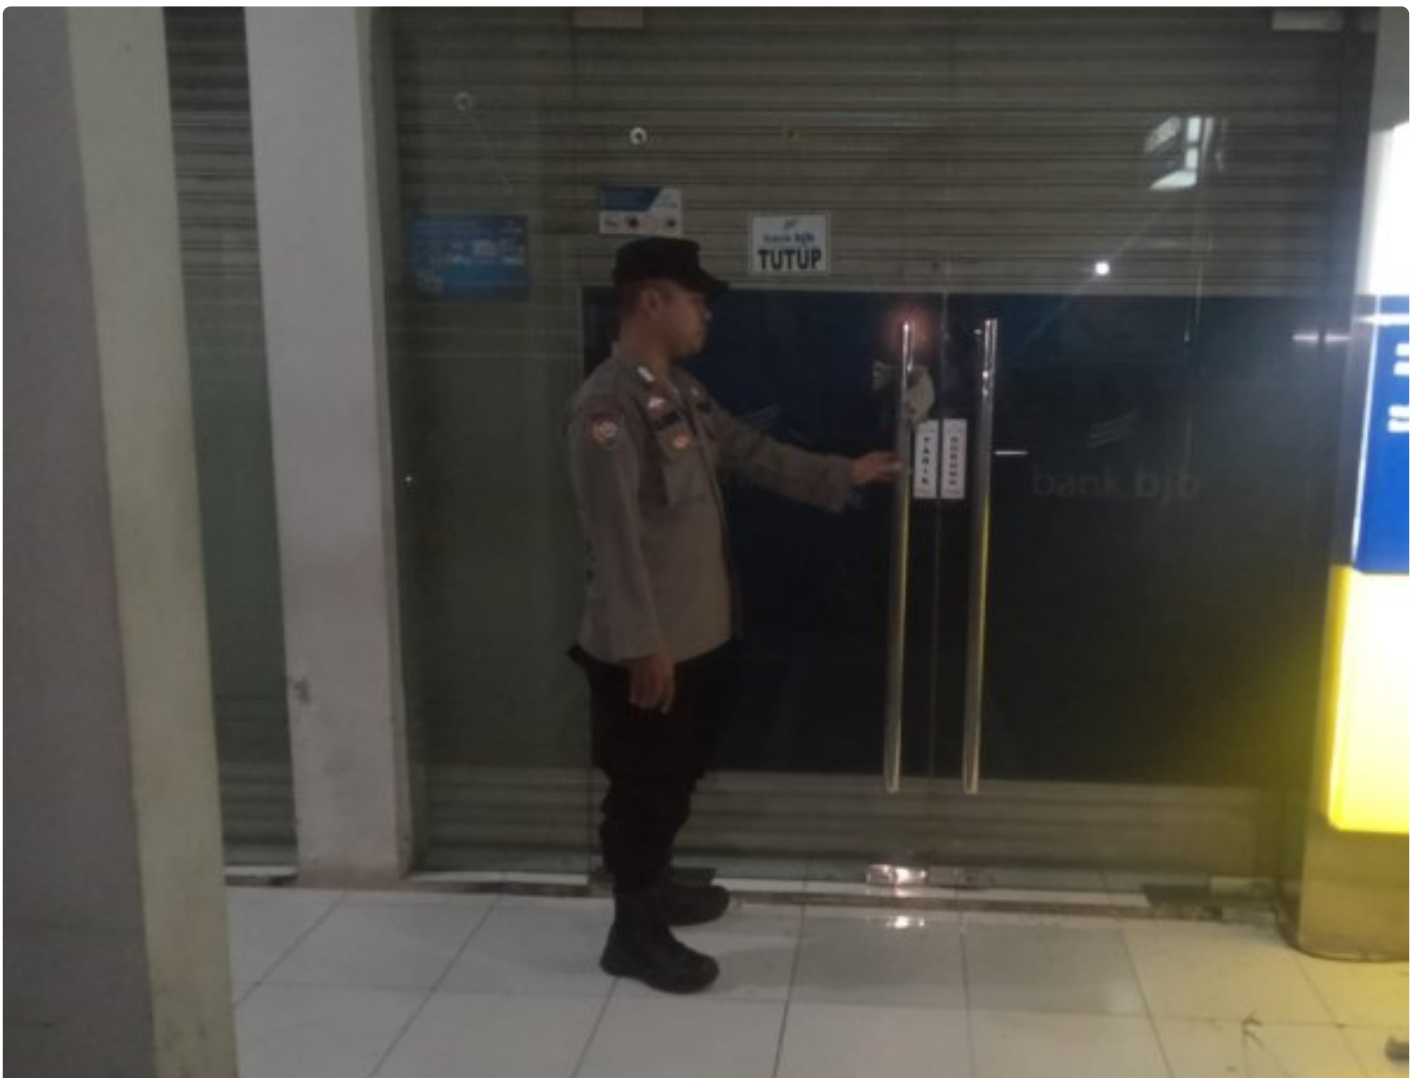

## Dua Personel Polsek Tegalwaru Patroli Malam Monitor Kantor Bank dan ATM di Wilayah Loji

KARAWANG - [KARAWANG.PUBLIKJABAR.COM](http://KARAWANG.PUBLIKJABAR.COM)

Jul 25, 2024 - 11:58

KARAWANG,- Tidak mau ada celah dan potensi kejahatan yang bisa menimpa perkantoran di wilayah Loji Kecamatan Tegalwaru.

Sigap dua personel melaksanakan patroli regulasi pada malam hari secara seksama. Rabu (24/7) malam tadi.

Bripka Deni Aripin dan Briptu Asep Hidayay melaksanakan patroli malam.

Salah satu giat monitoring patroli malam itu meliputi perkantoran, perbatasan, perbankan dan kegiatan masyarakat.