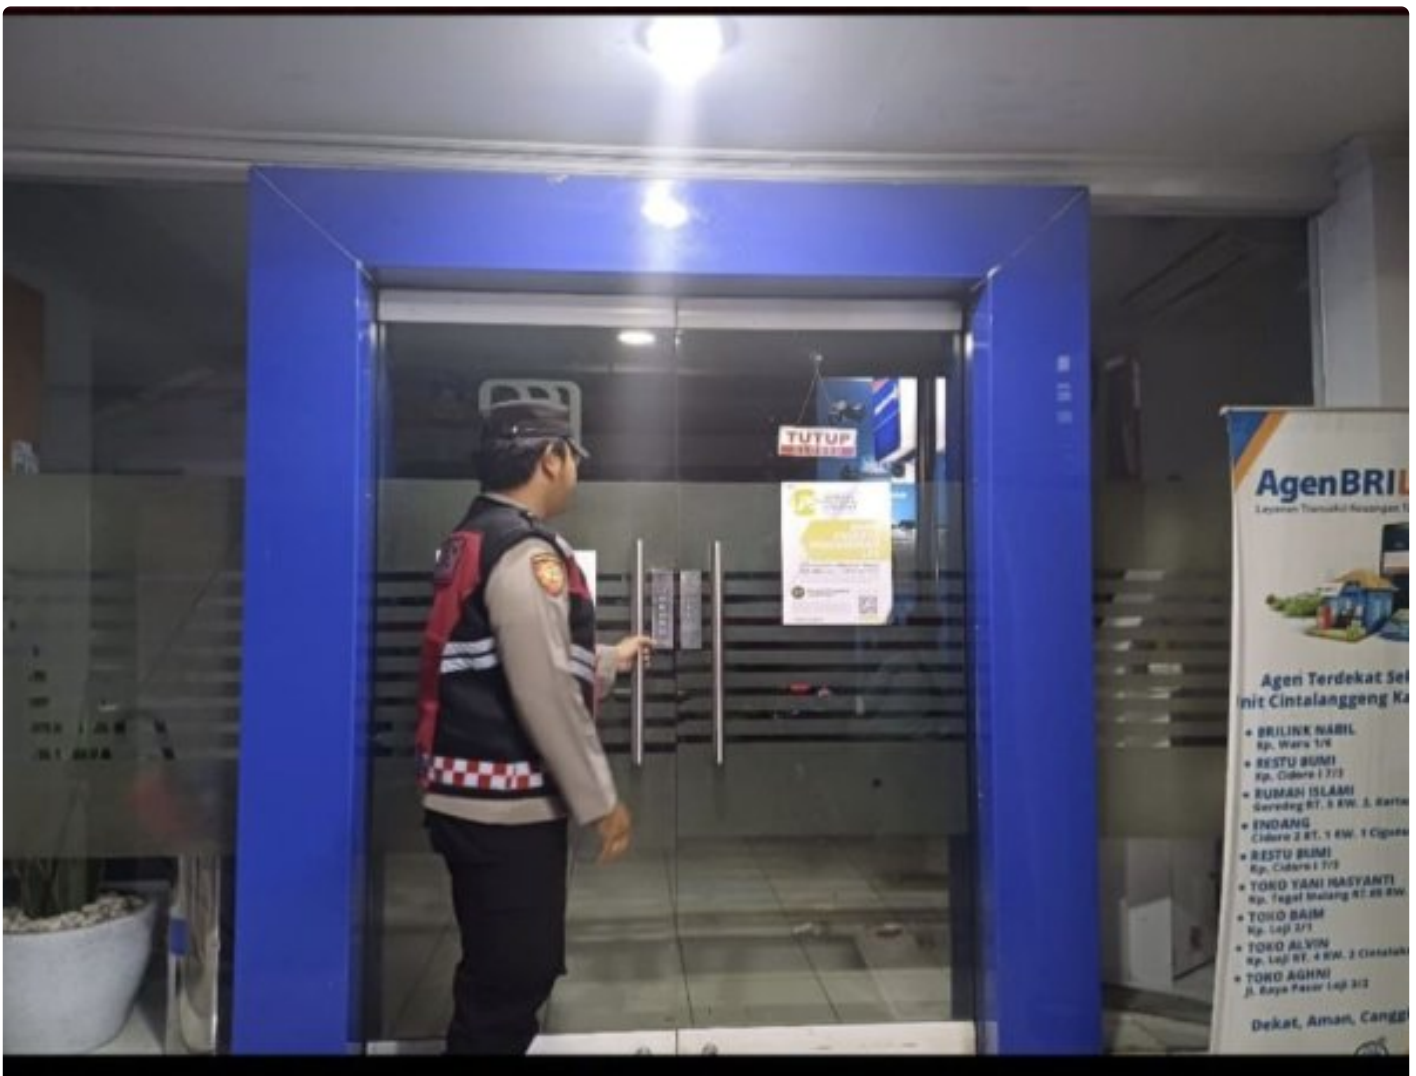

Waspada Potensi Kejahatan Perbankan di Wilayah Loji, Personel Polsek Tegalwaru Patroli Malam

KARAWANG - KARAWANG.PUBLIKJABAR.COM

Jan 22, 2025 - 15:55

Karawang,- Personel Polsek Tegalwaru Polres Karawang melaksanakan patroli malam antisipasi potensi kejahatan. Selasa (21/1) malam tadi.

Sasaran patroli menysasar ke objek vital milik pemerintah maupun swasta dan perbatasan serta antisipasi penyakit masyarakat.

Monitoring pun mengarah ke objek kantor bank BRI yang berada di wilayah Desa Cintelaksana kecamatan Tegalwaru.

Secara detail personel Polsek Tegalwaru pun pastikan kantor Bank di wilayah itu aman dari gangguan.

"Selain itu, anggota kami pun memberikan edukasi dan penerangan kepada masyarakat secara dialogis dan humanis agar bersama menjaga kamtibmas, " Ujar Kapolres Karawang, AKBP Edwar Zulkarnain, S.I.K.,S.H.,M.H, melalui Kapolsek Tegalwaru, Iptu. Pol. Ata, SH. Rabu (22/1) pagi tadi.